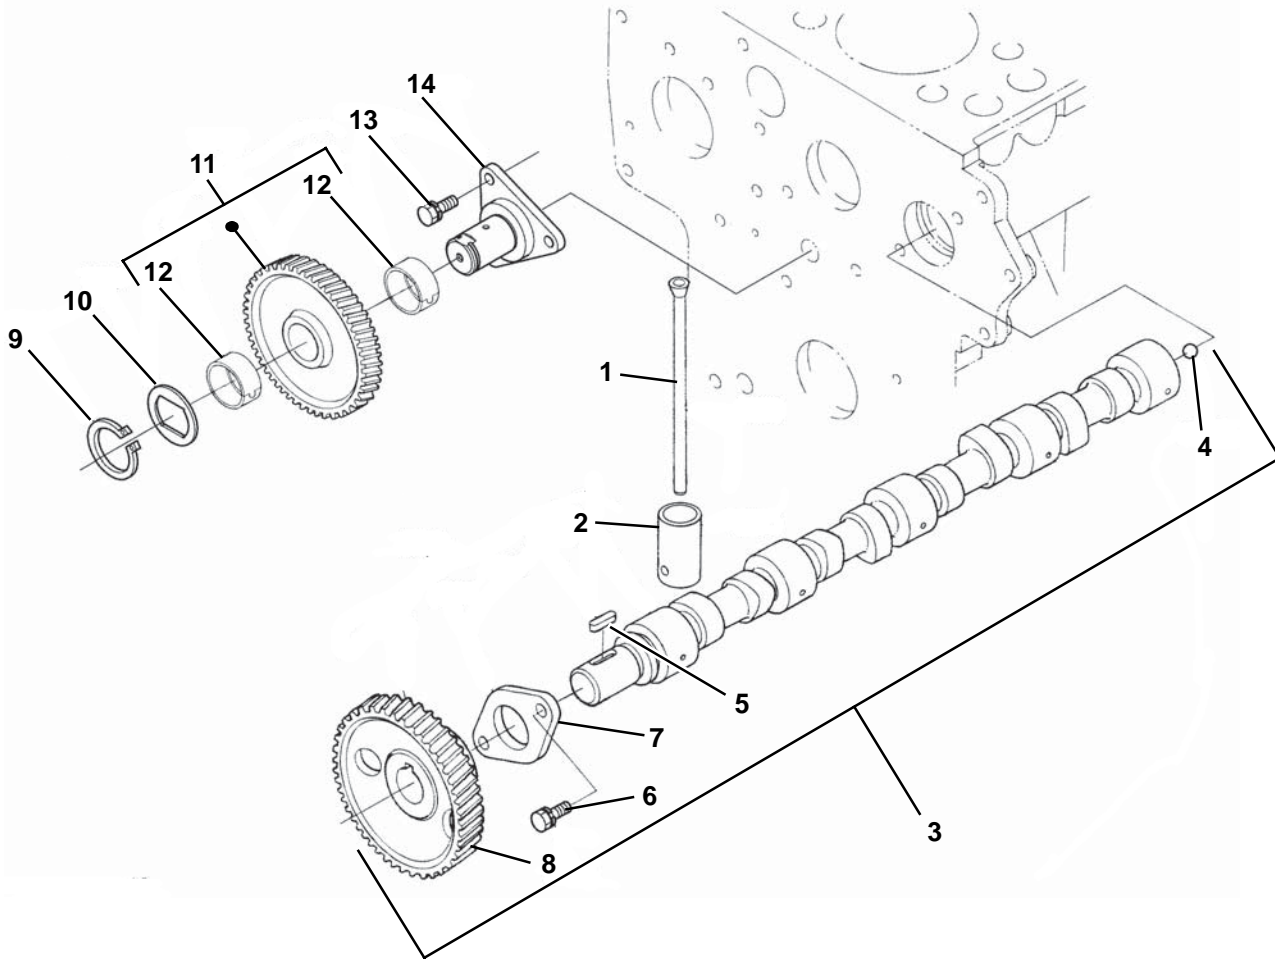

10.b. Camshaft And Idle Gear Shaft - Starting With S/N 9U0001

Item	Part Number	Description	Qty
1	25-38600-00	Push Rod	8
2	25-39100-00	Tappet	8
3	25-39381-00	Camshaft Assembly - Includes:	1
4	25-34169-00	Ball	1
5	25-37700-00	Key Feather	1
6	25-39389-00	Bolt	2
7	25-39383-00	Thrust Plate, Camshaft	1
8	25-39382-00	Gear, Camshaft	1
9	25-39545-00	Cir-Clip, Idler Gear	1
10	25-39544-00	Collar	1
11	25-37354-00	Gear, Idler - Includes:	1
12	25-39543-00	Bushing, Idler Gear	2
13	25-39389-00	Bolt	3
14	25-39546-00	Shaft, Idler Gear	1